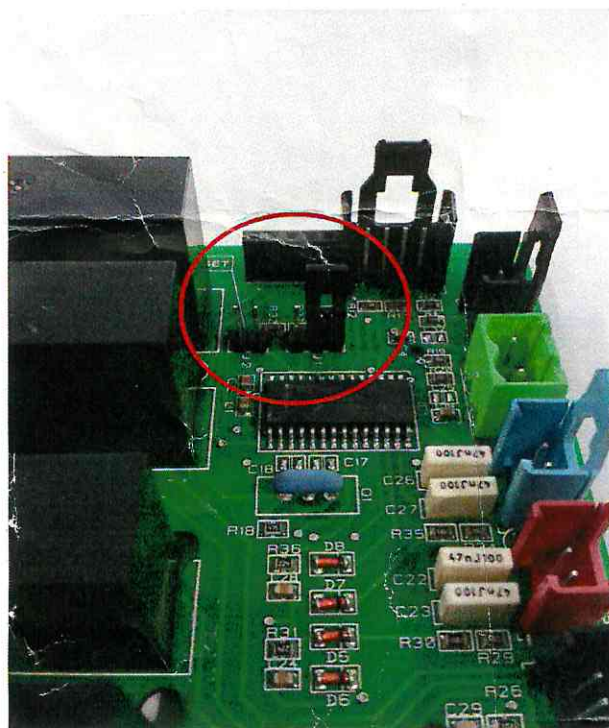

# CastelMAC S.p.A. socio unico

Via del Lavoro 9 – Castelfranco V.to (TV) cap. 31033 – e.mail: service@castelmac.it

SERVICE BULLETIN

Février

15/003

**OBJET: CARTE ELECTRONIQUE 33580250  
ENSEMBLE A ETRE INSTALLEES SUR LES  
MACHINES A GLACONS MODULAIRES "1"  
SERIE."**

Nous sommes heureux de vous informer qu'avec la modification suivante, il sera possible d'installer le code de la carte électronique 33580250 en remplacement la carte électronique 33580150. Il sera possible de vider toute l'eau de la cuvette à chaque cycle de dégivrage, mais il est nécessaire de déplacer le réglage du cavalier comme indiqué sur la photo du bas:

De cette façon, la carte électronique code n°33580250 se déroulera comme le code n°33580150 de la carte électronique déjà installé.

Icematic

Tecnomac

CastelMac SpA socio unico

I - 31033 Castelfranco Veneto (TV) · Via del Lavoro, 9